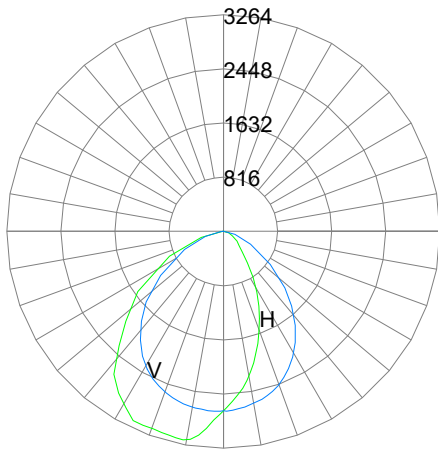

DIMENSIONS

12W/35W

50W/75W

12W

35W

50W

75W