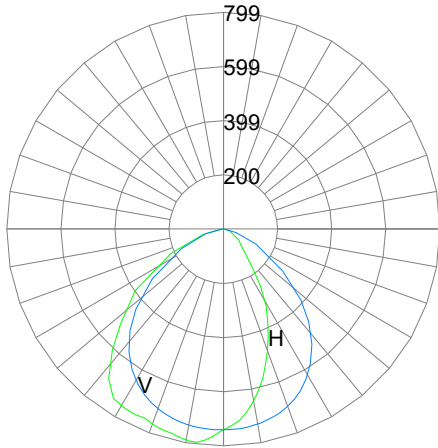

DIMENSIONS

12W/35W

50W/75W

12W

35W

50W

75W