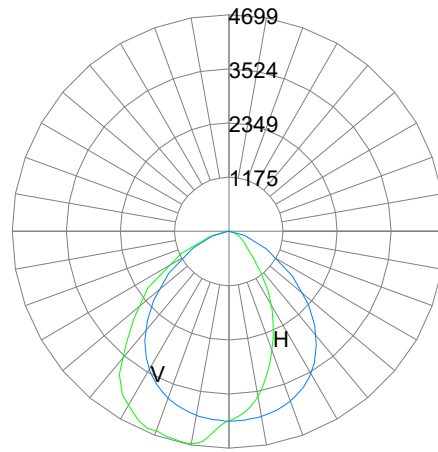

DIMENSIONS

12W/35W

50W/75W

12W

35W

50W

75W