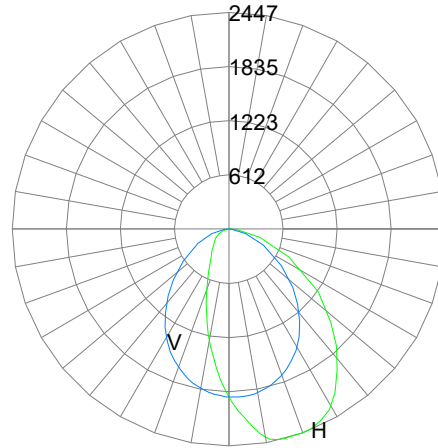

DIMENSIONS

12W/35W

50W/75W

12W

35W

50W

75W